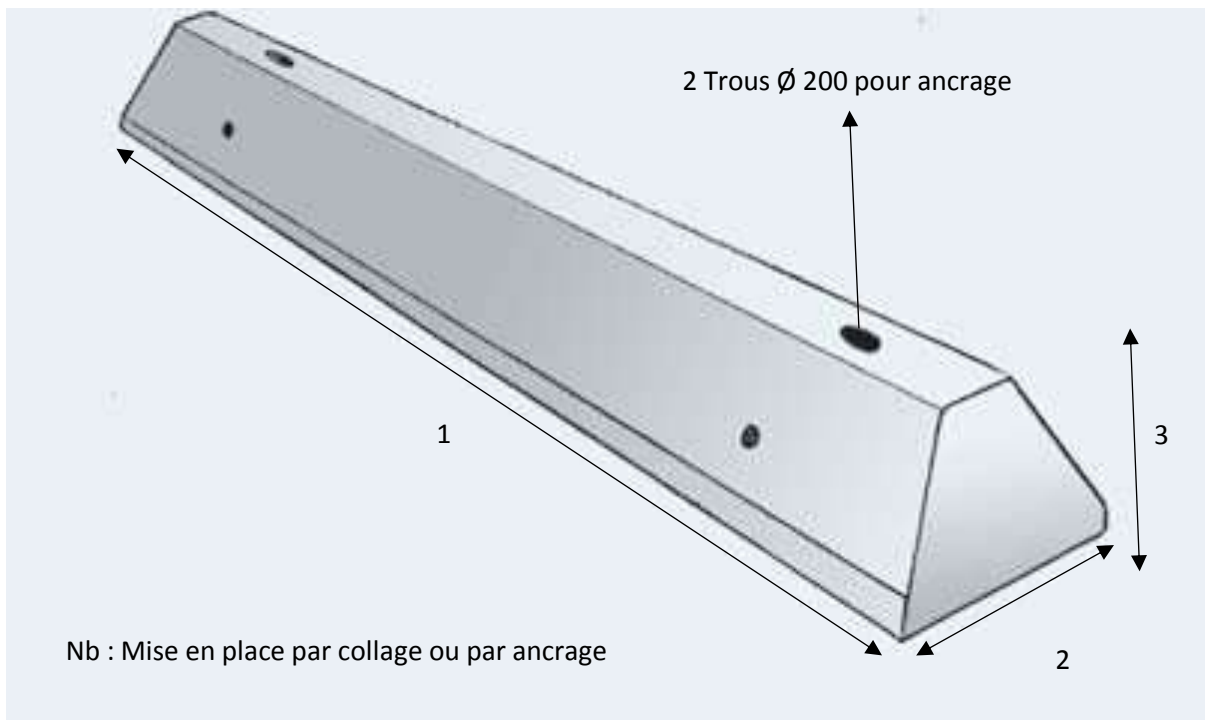

MASSE-BETON.COM
LESTS CHAPITEAUX/PASSAGE AUX MINES /PALANS

Butée de parking 85 KG

1 – Longueur : 2m

2 – Largeur : 0,20 m

3 – Ht : 0,12 m